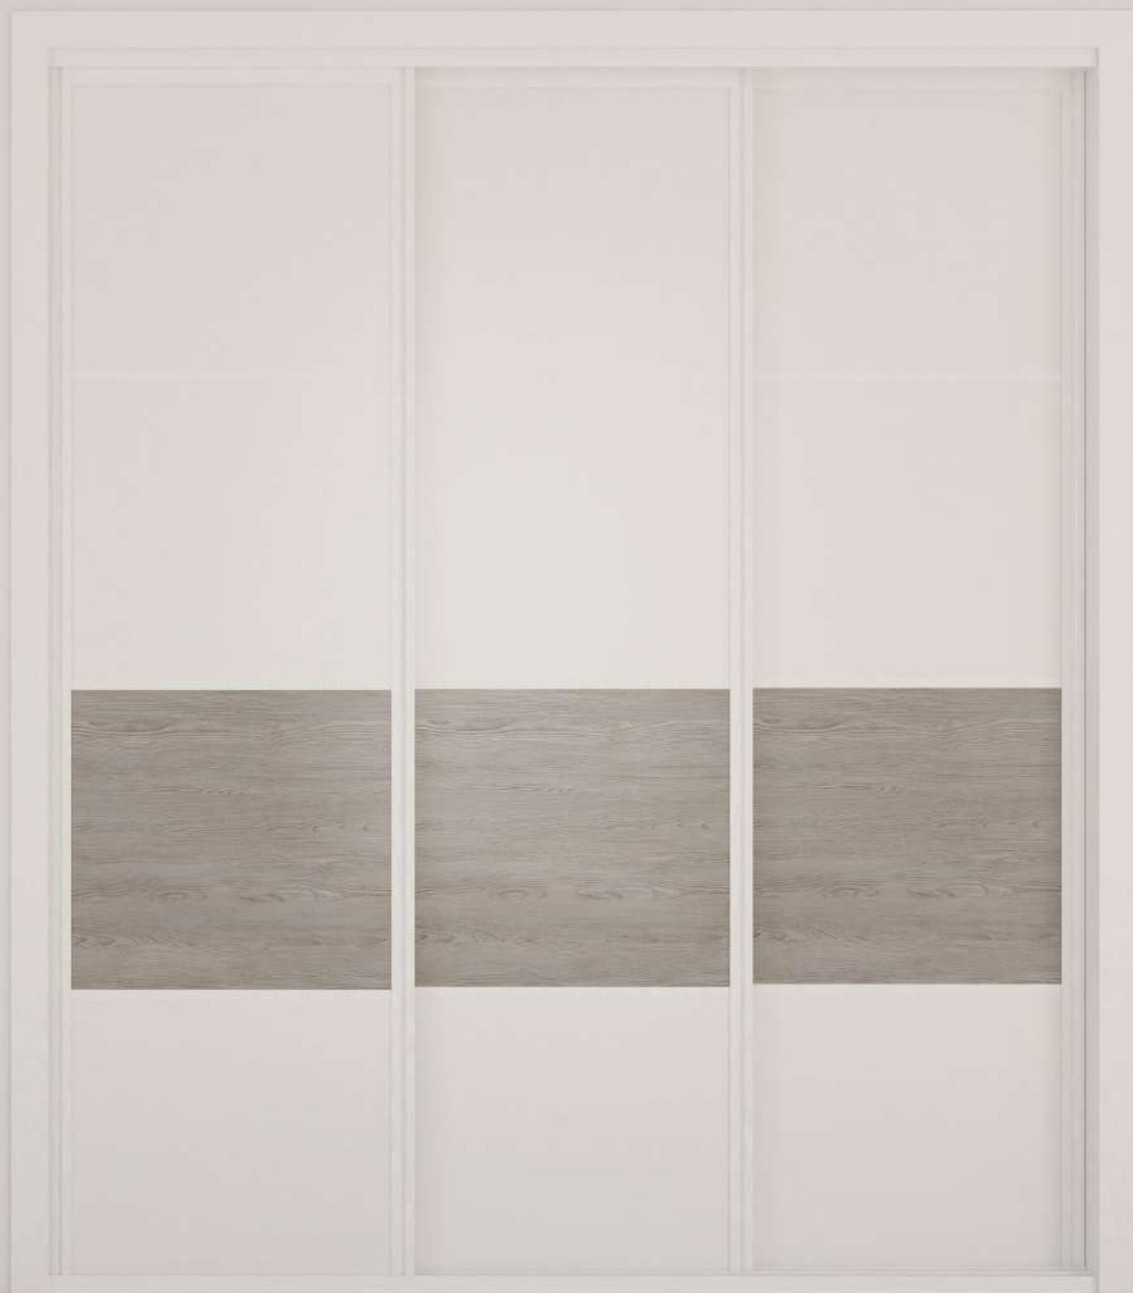

ATENEA

ARMARIO + CABECERO

Lacado Blanco

Pico gorrión

MÁS CABECEROS
EN PÁG. 64

4C

Blanco

Pino Canosa V.H.

5C

Cristal Beige / Cristal Moka / Cristal Negro

10C

Lacado Negro / Láminar Transparente

4CBM
Lacado Blanco
Cristal Gris 7000

ALEJANDRA
Lacado Negro
Roble Amazona V.H.

BALDAS
Roble Amazona V.H.

Perfil 2 carriles. Curvo