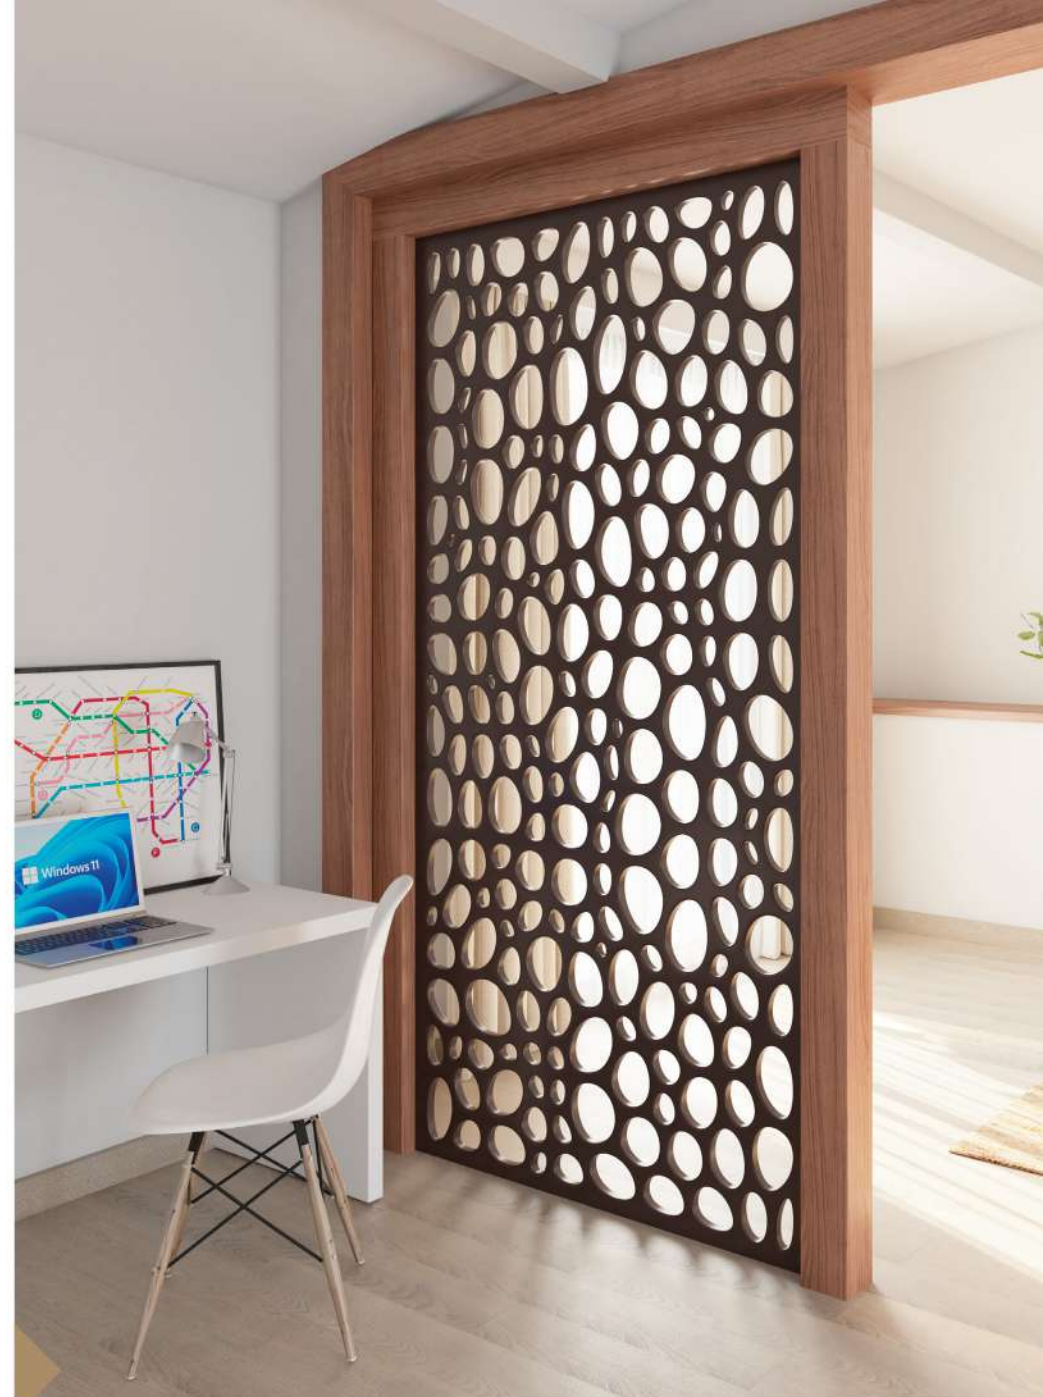

BERMUDAS

Nogal

POSIBILIDADES INFINITAS,
DISEÑOS PERSONALIZADOS,
CONSÚLTANOS.